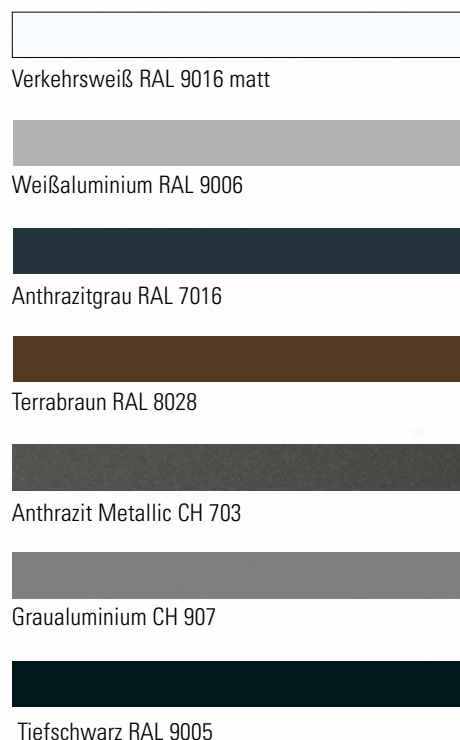

Aktionsfarben (ohne Aufpreis)***