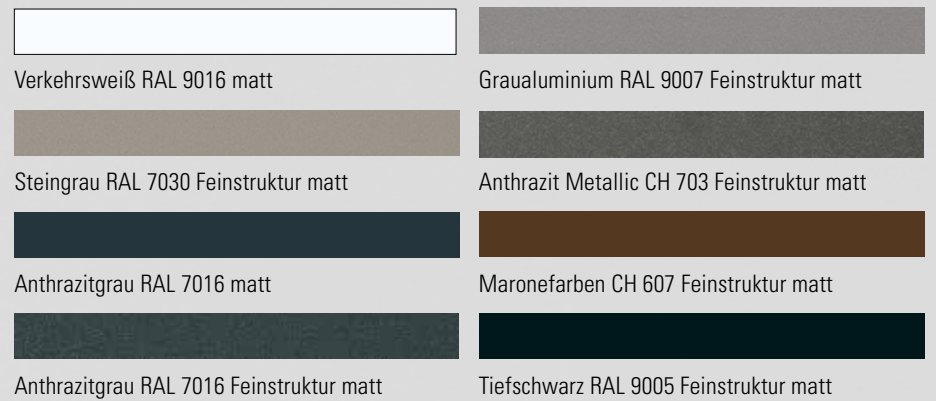

Aktionsfarben (ohne Aufpreis)***

Nur bei Hörmann

Das 10-Jahre-Sicherheitsversprechen für alle Aluminium-Haustüren ThermoSafe

Weitere Informationen finden Sie unter www.hoermann.de

Die abgebildeten Farben und Oberflächen sind nicht farbverbindlich. Alle Farbangaben in Anlehnung an die RAL-Farbe. Änderungen und Preisirrtümer vorbehalten.

*Unverbindliche Preisempfehlung inkl. 19 % MwSt. für die Aktionstüren in den Aktionsgrößen (ThermoSafe, Thermo65 und Edition46: RAM bis $1250 \times 2250 \text{ mm}$) ohne Aufmaß, Montage, Demontage und Entsorgung. Gültig bis zum 31.12.2024 bei allen teilnehmenden Vertriebspartnern in Deutschland.

**Abhängig vom Türmotiv und der Türgröße, angegebener Wert für Türmotiv ohne Verglasung in der Größe $1230 \times 2180 \text{ mm}$. ***Aktionsfarbe/Aktionsdekore für die Außen- und Innenseite der Tür.