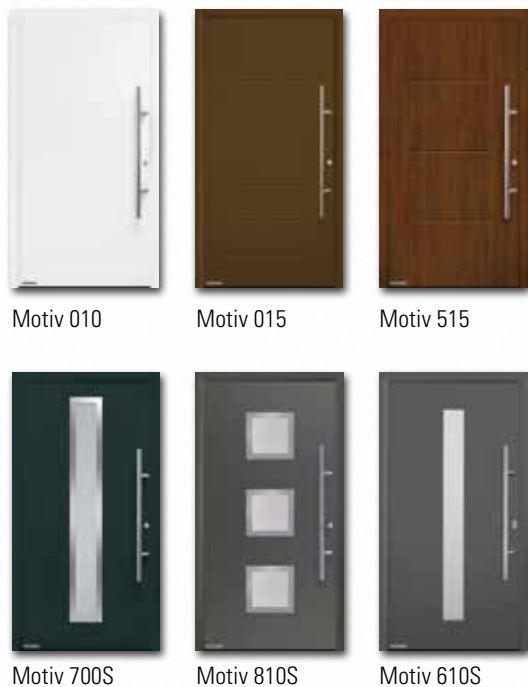

Hinweis: Auf Wunsch sind die Thermo65 Aktions-Haustüren gegen Aufpreis auch im Hörmann-Farbton Matt deluxe erhältlich, farblich angepasst an die RenoMatic Tore mit Planar Oberfläche.

Stahl-/Alu-Haustüren Thermo65

- Serienmäßig mit einbruchhemmender RC 2 Sicherheitsausstattung
- 65 mm Stahl-Türblatt
- Hohe Wärmedämmung mit einem U_D -Wert bis zu $0,87 \text{ W}/(\text{m}^2 \cdot \text{K})^{**}$
- Aktionsgrößen: bis $1250 \times 2250 \text{ mm}$ (auf Maß ohne Aufpreis)
- Optional gegen Aufpreis mit Seitenteilen und/oder Oberlicht

Aktionsfarben (ohne Aufpreis)***

Aktionsdekore (Aufpreis 210 Euro)***

AKTIONSPREIS
ab 1.999,-*
Motive ohne Verglasung

AKTIONSPREIS
ab 2.299,-*
Motive mit Verglasung

Aluminium-Haustüren ThermoSafe

- Serienmäßig mit einbruchhemmender RC 3 Sicherheitsausstattung
- 73 mm Aluminium-Türblatt
- Hohe Wärmedämmung mit einem U_D -Wert bis zu $0,87 \text{ W}/(\text{m}^2 \cdot \text{K})^{**}$
- Aktionsgrößen: bis $1250 \times 2250 \text{ mm}$ (auf Maß ohne Aufpreis)
- Optional gegen Aufpreis mit Seitenteilen und/oder Oberlicht
- Zusatzpaket: verdeckt liegende Bänder für eine edle Türansicht (Mehrpreis 359,-)
- Zusatzpaket black.edition: Außengriff HOE 501 und Außenrosette in Tiefschwarz RAL 9005 Feinstruktur für eine moderne Außenansicht (Mehrpreis 119,-)

AKTIONSPREIS
ab 3.199,-*
Motive ohne Verglasung

AKTIONSPREIS
ab 3.399,-*
Motive mit Verglasung

Aktionsfarben (ohne Aufpreis)***

Nur bei Hörmann

Das 10-Jahre-Sicherheitsversprechen für alle Aluminium-Haustüren ThermoSafe

Weitere Informationen finden Sie unter www.hoermann.de

Die abgebildeten Farben und Oberflächen sind nicht farbverbindlich. Alle Farbangaben in Anlehnung an die RAL-Farbe. Änderungen und Preisirrtümer vorbehalten.