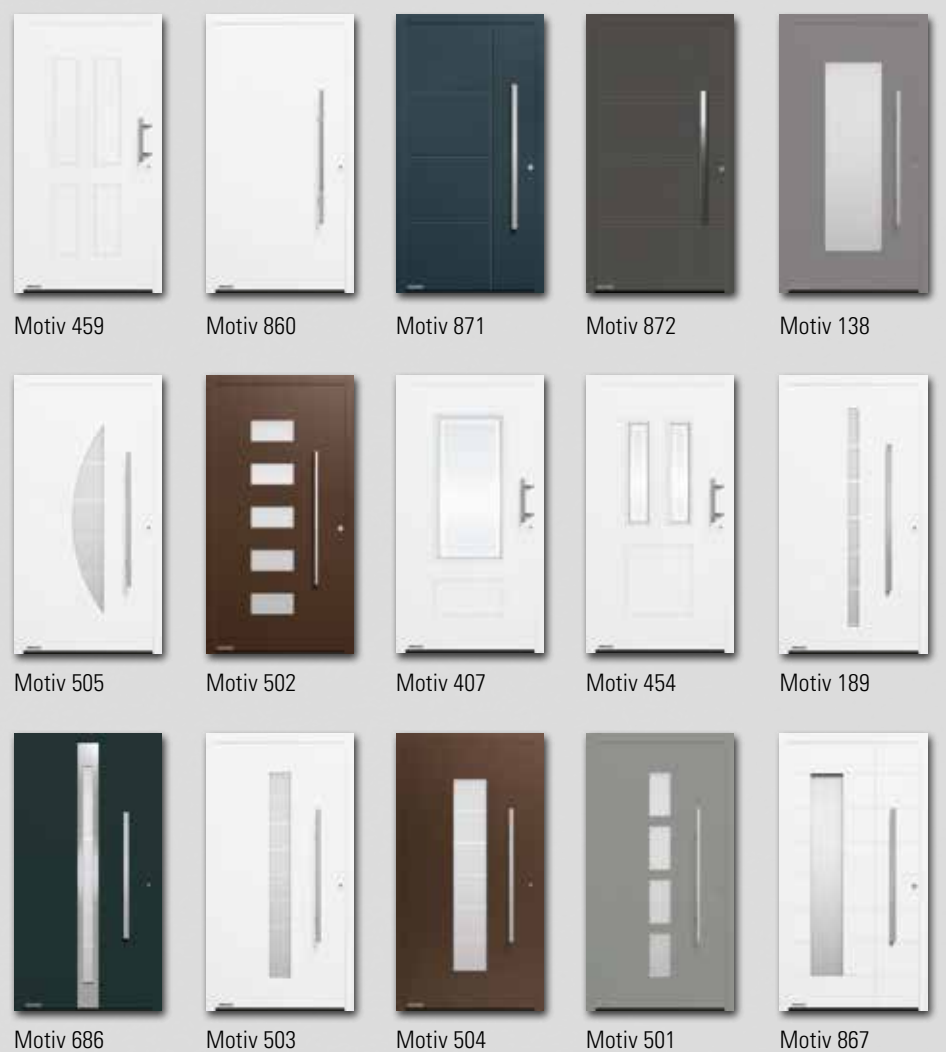

Aktionsfarben (ohne Aufpreis)***

Nur bei Hörmann

Das 10-Jahre-Sicherheitsversprechen für alle Aluminium-Haustüren ThermoSafe

Weitere Informationen finden Sie unter www.hoermann.de

Die abgebildeten Farben und Oberflächen sind nicht farbverbindlich. Alle Farbangaben in Anlehnung an die RAL-Farbe. Änderungen und Preisirrtümer vorbehalten.

*Unverbindliche Preisempfehlung inkl. 19 % MwSt. für die Aktionstüren in den Aktionsgrößen (ThermoSafe, Thermo65 und Edition46: RAM bis $1250 \times 2250 \text{ mm}$) ohne Aufmaß, Montage, Demontage und Entsorgung. Gültig bis zum 31.12.2024 bei allen teilnehmenden Vertriebspartnern in Deutschland.

**Abhängig vom Türmotiv und der Türgröße, angegebener Wert für Türmotiv ohne Verglasung in der Größe $1230 \times 2180 \text{ mm}$. ***Aktionsfarbe/Aktionsdekore für die Außen- und Innenseite der Tür.