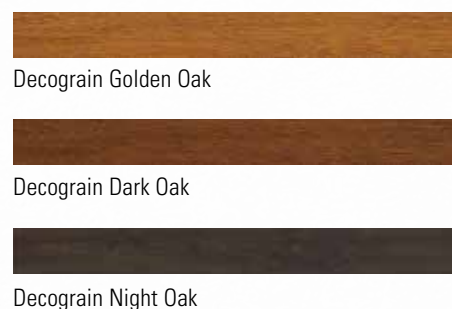

Aktionsdekore (Aufpreis 210 Euro)***

AKTIONSPREIS
ab 1.999,-*
Motive ohne Verglasung

AKTIONSPREIS
ab 2.299,-*
Motive mit Verglasung

Aluminium-Haustüren ThermoSafe

- Serienmäßig mit einbruchhemmender RC 3 Sicherheitsausstattung
- 73 mm Aluminium-Türblatt
- Hohe Wärmedämmung mit einem U_D -Wert bis zu $0,87 \text{ W}/(\text{m}^2 \cdot \text{K})^{**}$
- Aktionsgrößen: bis $1250 \times 2250 \text{ mm}$ (auf Maß ohne Aufpreis)
- Optional gegen Aufpreis mit Seitenteilen und/oder Oberlicht
- Zusatzpaket: verdeckt liegende Bänder für eine edle Türansicht (Mehrpreis 359,-)
- Zusatzpaket black.edition: Außengriff HOE 501 und Außenrosette in Tiefschwarz RAL 9005 Feinstruktur für eine moderne Außenansicht (Mehrpreis 119,-)

AKTIONSPREIS
ab 3.199,-*
Motive ohne Verglasung

AKTIONSPREIS
ab 3.399,-*
Motive mit Verglasung