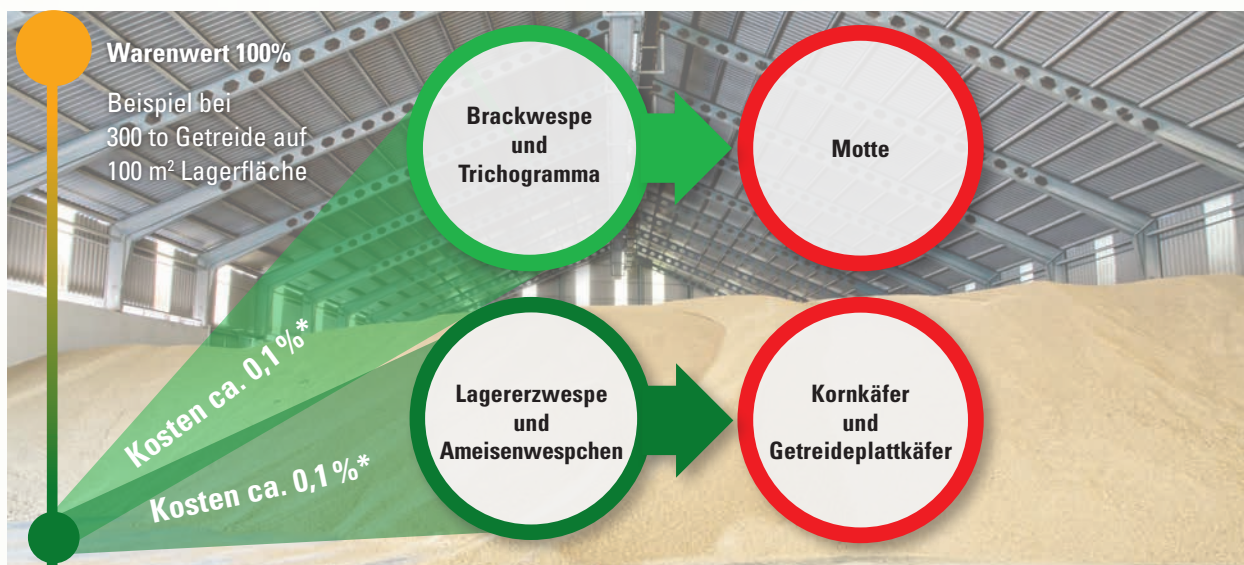

Brackwespen legen ihre Eier in Mottenlarven und unterbrechen damit die Weiterentwicklung zur Motte. Ausbringung per Karte und Röhrchen.

Käferbekämpfung mit Lagererzwespen und Ameisenwespen

Lagererzwespen finden im Korn versteckte Käferlarven, parasitieren diese und bekämpfen so den Befall. Ameisenwespen sind spezialisiert auf die Bekämpfung von Larven des Getreideplattkäfers.

Da Getreideplattkäfer oft als Folgeschädlinge des Kornkäfers auftreten, ist eine kombinierte Ausbringung von Ameisenwespen und Lagererzwespe sinnvoll. Ausbringung per Karte und Röhrchen.

Sprechen Sie uns an.

Für den erfolgreichen Einsatz von Nützlingen in Ihrem Lager arbeiten unsere Mitarbeiter gerne mit Ihnen eine betriebsindividuelle Bekämpfungsstrategie aus.

VORTEILE

- ✓ **Kostengünstig:** Marginale Kosten im Verhältnis zum eingelagerten Warenwert.
- ✓ **Sicherheit:** Absicherung des Erntewerts.
- ✓ **Einfaches Handling:** Einfache Ausbringung ohne Schutzmaßnahmen. Nützlinge finden Schädlinge selbstständig und kommen auch dort hin, wo konventionelle Maßnahmen oft an ihre Grenzen stoßen.
- ✓ **Zeitersparnis:** Ausbringung in wenigen Minuten erledigt. Danach arbeiten die Nützlinge von selbst.
- ✓ **Gute Wirksamkeit:** Schädlingspopulation wird langfristig gestoppt.
- ✓ **Nachhaltig:** Rein biologisches Verfahren mit Nützlingen aus Deutschland.

Kostenrelation bei moderatem Befall

*Verhältnis kann durch Marktveränderungen abweichen.